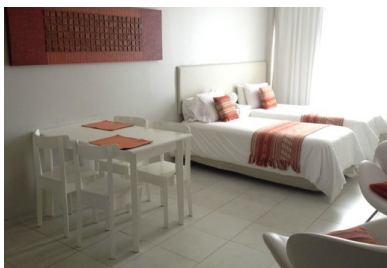

APART VÍA 51 ★★☆☆

Cada habitación posee kitchnette con vajilla completa, aire acondicionado frío/calor y cochera. Ropa de cama y vajilla de calidad premium.

Av. 51 N° 1162 entre 18 y 19

<http://www.apartvia51.com.ar>

(+54 221) 453-5730

info@apartvia51.com.ar

Servicios al Huesped

Desayuno Buffet – Gimnasio – WIFI – Plancha y tabla planchar a requerimiento – Café libre en lobby todo el día – Recepción 24.00 h. – Limpieza diaria de habitaciones – Desayuno para celíacos, avisando con anticipación – Toillette para discapacitados en lobby.