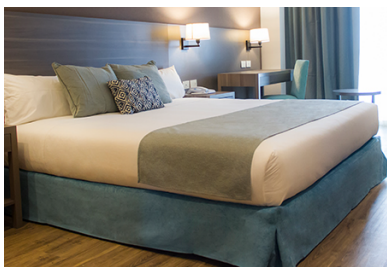

LAND PLAZA ★★☆☆

Con una inmejorable ubicación, su elegante y moderna arquitectura ofrece 106 habitaciones totalmente equipadas combinando calidez y confort.

Calle 6 N° 572 e/ 43 y 44

<https://landplazalaplata.com.ar>

(+54 221) 512-8400

eservaslp@landplaza.com.ar

Servicios al Huesped

Salas y Salones para Reuniones y Eventos – Restaurant – Desayuno Buffet – Servicio a la habitación – Estacionamiento cubierto -Seguridad 24h. – Gimnasio – Pileta – Edificio 100% Libre de humo – Wi Fi